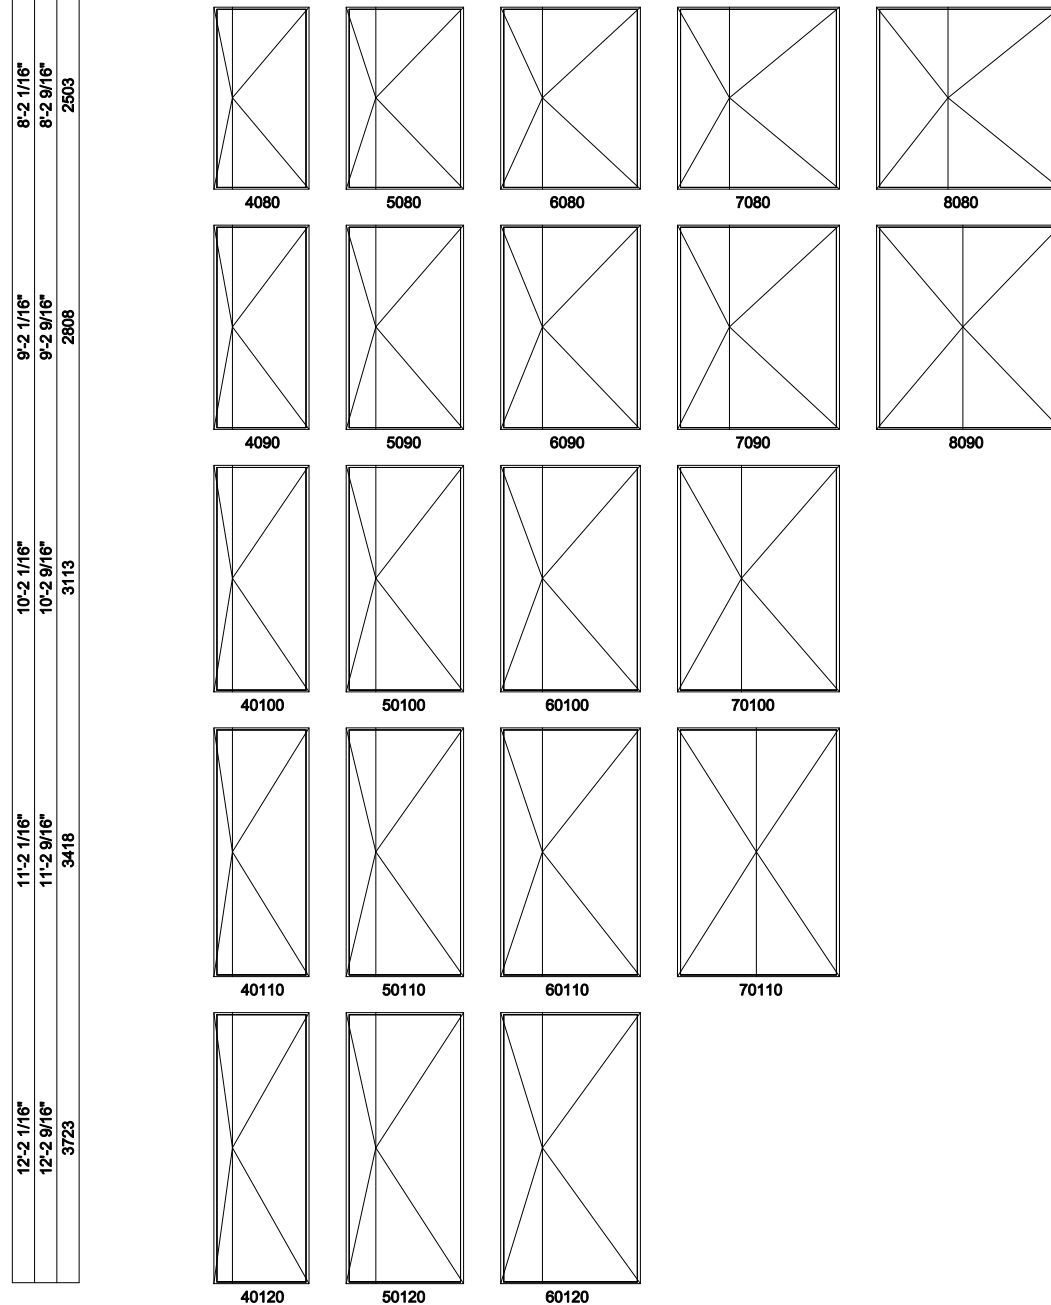

Left pivot shown
Right pivot available

Inswing Pivot Door (4502) / Outswing Pivot Door (4602) - No Sill - Artisan Panel

Jamb Dimension	4'-3 9/32"	5'-3 9/32"	6'-3 9/32"
Rough Opening	4'-4 1/32"	5'-4 1/32"	6'-4 1/32"
Soft Metric R.O. (mm)	1322	1626	1931

Left pivot shown
Right pivot available

13'-1 9/16"	4015
13'-2 1/16"	
14'-1 9/16"	4320
14'-2 1/16"	

Inswing Pivot Door (4502) / Outswing Pivot Door (4602) - ADA Sill - Artisan Panel

Jamb Dimension	4'-3 9/32"	5'-3 9/32"	6'-3 9/32"	7'-3 9/32"	8'-3 9/32"
Rough Opening	4'-4 1/32"	5'-4 1/32"	6'-4 1/32"	7'-4 1/32"	8'-4 1/32"
Soft Metric R.O. (mm)	1322	1626	1931	2236	2541

Left pivot shown
Right pivot available

Inswing Pivot Door (4502) / Outswing Pivot Door (4602) - ADA Sill - Artisan Panel

Jamb Dimension	4'-3 9/32"	5'-3 9/32"	6'-3 9/32"
Rough Opening	4'-4 1/32"	5'-4 1/32"	6'-4 1/32"
Soft Metric R.O. (mm)	1322	1626	1931

Left pivot shown
Right pivot available

13'-2 1/16"	13'-2 9/16"	4027
14'-2 1/16"	14'-2 9/16"	4332

40130

50130

60130

40140

50140